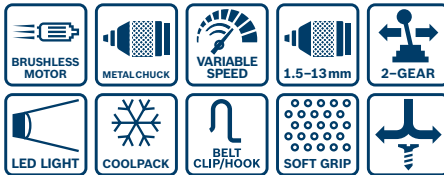

GSB 18V-50 PROFESSIONAL

Robustný bezuhlíkový motor pre najťažšie práce

Dvojrýchlostná kovová prevodovka

- Pre rýchle vŕtanie a skrutkovanie

Kovové skľučovadlo

- Vysoká odolnosť a robustnosť pre náročnú prácu

Inteligentný bezuhlíkový motor

- Pre vyššiu efektivitu, výdrž a kompaktnosť

20+1 nastavení spojky

- Pre presné skrutkovanie

Bezuhlíkový motor a elektronická ochrana akumulátora

- Pomáha chrániť akumulátor pred prehriatím

Flexible Power System

- Kompatibilita so všetkými 18V akumulátormi a nabíjačkami Bosch Professional

Spona za opasok

- Dlhšia spona pre vyššie bezpečie

HEAVY DUTY

TECHNICKÉ ÚDAJE

GSB 18V-50

Napätie akumulátora	18V
Typ skľučovadla	Kov
Voľnobežné otáčky	0–460/0–1.800 ot/min
Max. priemer skrutkovania	10 mm
Krútiaci moment (tvrdý/mäkký)	50/28 Nm
Max. priemer vŕtania do dreva/ocelu/muriva	35/13/13 mm

Rozsah dodávky GSB 18V-50

	Obj. číslo	DPC (bez DPH)*	DPC (s DPH)**
GSB 18V-50	0.601.9H5.102	124,00 €	148,80 €
GSB 18V-50 + 2× GBA 18V 2.0 Ah + GAL 18V-20 + L-Case	0.601.9H5.100	225,00 €	270,00 €
GSB 18V-50 + 1× GBA 18V 2.0 Ah + 1× GBA 18V 5.0 Ah + GAL 1880 + L-Case	0.601.9H5.103	239,00 €	286,80 €
GSB 18V-50 + 2× GBA 18V 5.0 Ah + GAL 1880 + L-BOXX 136	0.601.9H5.101	263,00 €	315,60 €