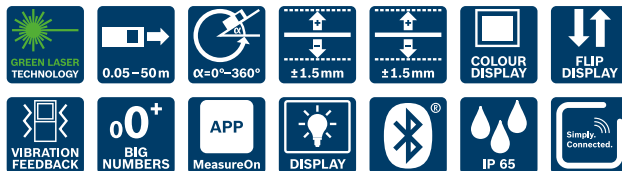

TECHNICKÉ ÚDAJE

	GLM 50-27 CG	GLM 50-27 C
Farba lasera	Zelená	Červená
Merací rozsah, až	50 m	50 m
Ochrana proti nárazu	Až 1.5 m	Až 1.5 m
Merací rozsah 360°	(4x 90°)	(4x 90°)
Hmotnosť	0.2 kg	0.2 kg

Rozsah dodávky

	Obj. číslo	DPC (bez DPH)*	DPC (s DPH)**	
GLM 50-27 C	Dostupné od 03/2021	6.601.072.T00	187,99 €	225,59 €
GLM 50-27 CG	Dostupné od 03/2021	6.601.072.U00	208,99 €	250,79 €
GLM 50-27 CG + BA 3.7V 1.0 Ah A	Dostupné od 03/2021	6.601.072.U01	229,99 €	275,99 €