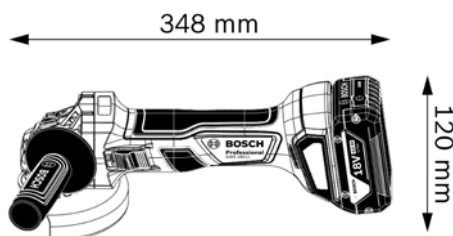

BRUSHLESS
MOTOR

GWS 180-LI PROFESSIONAL

Bez káblov, bez uhlíkov, bez limitov - zdokonalenie od kábla ku akumulátoru s jednoducho dostupným riešením

Kompaktná a robustná konštrukcia hlavy

- Kompaktné púzdro prevodovky pre jednoduchšiu prevádzku v stiesnených priestoroch
- Kovová prevodovka pre dlhšiu životnosť

Najvyššie pohodlie a ochrana užívateľa

- Ochranný kryt
- K montáži krytu nie je potrebný žiadny kľúč
- Vhodný pre rýchle nastavenie pri rezaní

Výkon rovný sieťovému

- Vysoko výkonný bezuhlíkový motor poskytuje ekvivalentný výkon 700 W
- Zvýšená produktivita vďaka vylepšenej účinnosti a prevádzke

18V Flexible Power System

- Kompatibilný so všetkými 18V akumulátormi Bosch Professional
- Predĺžená doba prevádzky s akumulátormi ProCORE

Pohodlná manipulácia a jednoduché ovládanie

- Mäkká protisklzová rukoväť
- Vyvážený dizajn a tenká rukoväť, špeciálne optimalizovaná pre všestranné použitie

Ochrana proti prachu

- Odnímateľný prachový filter pre dlhšiu životnosť motora

TECHNICKÉ ÚDAJE

GWS 180-LI

Napätie akumulátora	18V
Max. výkon	Zrovnateľný s výkonom 700 W
Voľnobežné otáčky	11.000 ot/min
Priemer kotúča	125 mm
Závit hriadeľa brúsky	M14
Hmotnosť	1.6 kg

Rozsah dodávky

	Obj. číslo	DPC (bez DPH)*	DPC (s DPH)**
GWS 180-LI (115 mm)	0.601.9H9.022	116,00 €	139,20 €
GWS 180-LI (125 mm)	0.601.9H9.020	116,00 €	139,20 €
GWS 180-LI (125 mm) + 2x GBA 18V 4.0 Ah + GAL 18V-40 + kufor	0.601.9H9.021	276,00 €	331,20 €